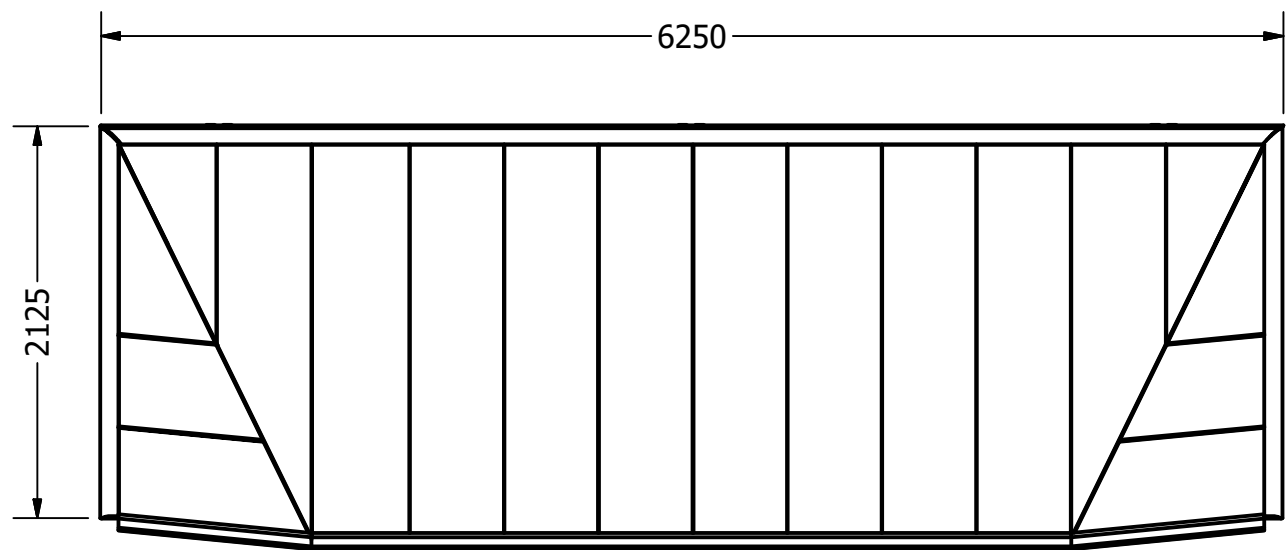

RITAD AV EddieWingren	2019-03-28	DESIGN TAK [®] <i>- gör entré</i>	
GODKÄND AV		TITEL	
TOLERANSER ± 2MM		Måttskiss Porch Hipped 4000x2000mm	
SKALA 1:40		STORLEK	
Tillverkas enligt: SS-EN:1090-3 EXC-2		A3	DWG NUMMER
ISO 10042:2005			Måttskiss_Porch_Hipped_4000
Kvalitetsnivå C			VERSION
			200
			Sheet 1 of 3

RITAD AV EddieWingren	2019-03-28	DESIGN TAK [®] <i>- gör entré</i>	
GODKÄND AV		TITEL	
TOLERANSER ± 2MM		Måttskiss Porch Hipped 5000x2000mm	
SKALA 1:40		STORLEK	
Tillverkas enligt: SS-EN:1090-3 EXC-2		A3	DWG NUMMER
ISO 10042:2005			Måttskiss_Porch_Hipped_5000
Kvalitetsnivå C			VERSION
			200
		Sheet 2 of 3	

RITAD AV EddieWingren	2019-03-28	DESIGN TAK [®] <i>- gör entré</i>	
GODKÄND AV		TITEL	
TOLERANSER ± 2MM		Måttskiss Porch Hipped 6000x2000mm	
SKALA 1:40		STORLEK	
Tillverkas enligt: SS-EN:1090-3 EXC-2		A3	DWG NUMMER
ISO 10042:2005			Mattskiss_Porch_Hipped_6000
Kvalitetsnivå C			VERSION
			200
			Sheet 3 of 3