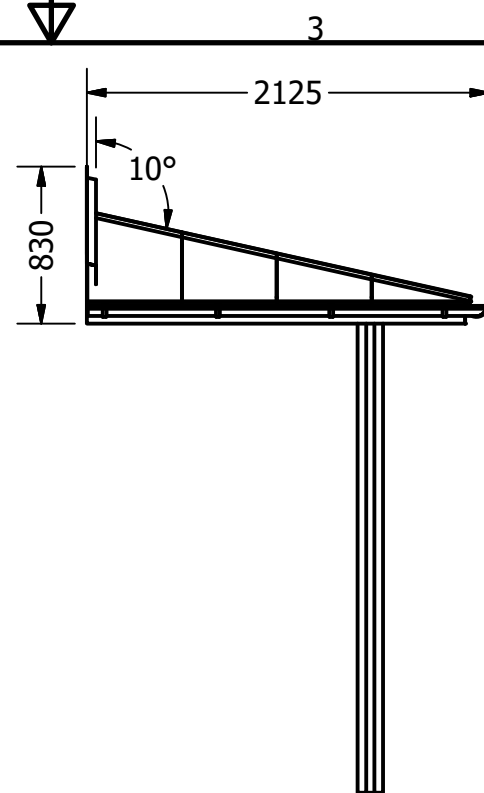

RITAD AV EddieWingren	2019-03-28	DESIGN TAK [®] <i>- gör entré</i>	
GODKÄND AV		TITEL	
TOLERANSER ± 2MM		Måttskiss Porch Hipped 4000x2000mm	
SKALA 1:40		STORLEK	
Tillverkas enligt: SS-EN:1090-3 EXC-2		A3	DWG NUMMER
ISO 10042:2005			Måttskiss_Porch_Hipped_4000
Kvalitetsnivå C			VERSION
			200
			Sheet 1 of 3

RITAD AV EddieWingren	2019-03-28	DESIGN TAK [®] <i>- gör entré</i>	
GODKÄND AV		TITEL	
TOLERANSER ± 2MM		Måttskiss Porch Hipped 5000x2000mm	
SKALA 1:40		STORLEK	
Tillverkas enligt: SS-EN:1090-3 EXC-2		A3	DWG NUMMER
ISO 10042:2005			Måttskiss_Porch_Hipped_5000
Kvalitetsnivå C			VERSION
			200
		Sheet 2 of 3	

RITAD AV EddieWingren	2019-03-28	DESIGN TAK [®] <i>- gör entré</i>	
GODKÄND AV		TITEL	
TOLERANSER ± 2MM		Måttskiss Porch Hipped 6000x2000mm	
SKALA 1:40		STORLEK	
Tillverkas enligt: SS-EN:1090-3 EXC-2		A3	DWG NUMMER
ISO 10042:2005			Mattskiss_Porch_Hipped_6000
Kvalitetsnivå C			VERSION
			200
			Sheet 3 of 3