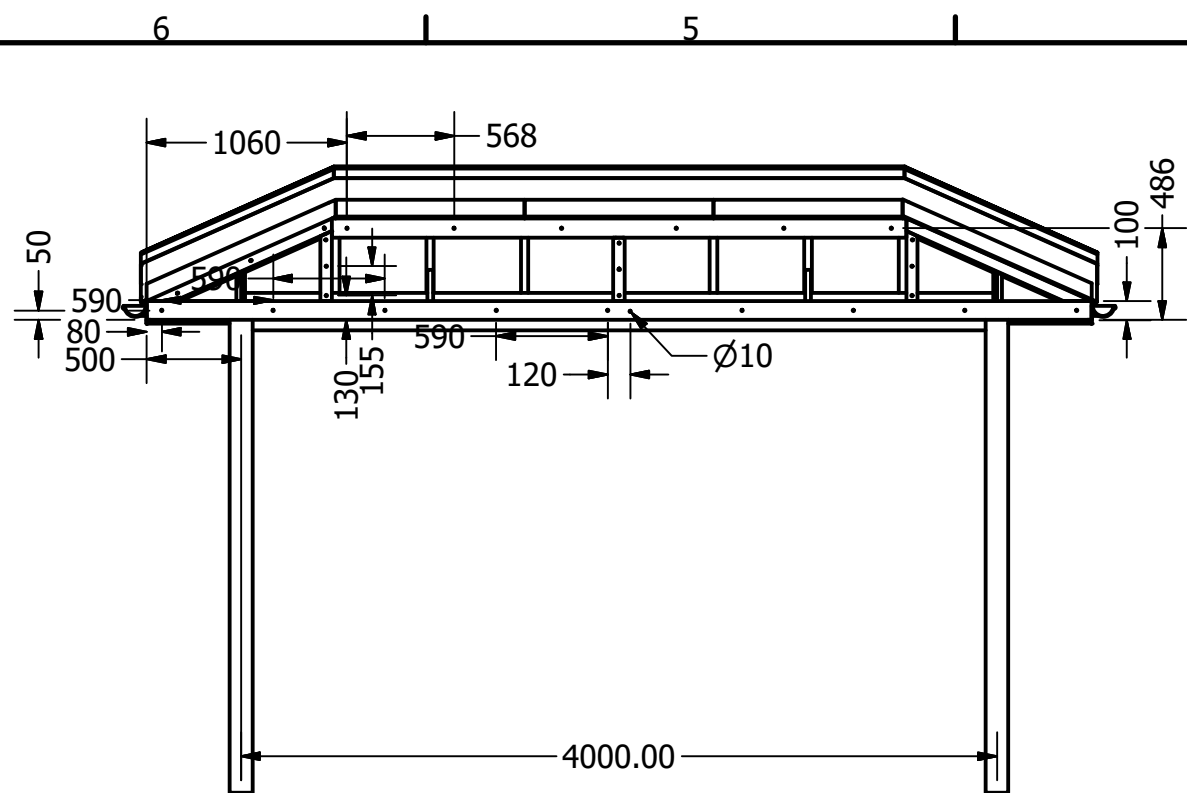

RITAD AV EddieWingren	2019-03-28	DESIGN TAK [®] <i>- gör entré</i>	
GODKÄND AV		TITEL	
TOLERANSER ± 2MM		Måttskiss Porch Hipped 4000x2000mm	
SKALA 1:40		STORLEK	
Tillverkas enligt: SS-EN:1090-3 EXC-2		A3	DWG NUMMER
ISO 10042:2005			Måttskiss_Porch_Hipped_4000
Kvalitetsnivå C			VERSION
			200
			Sheet 1 of 3

RITAD AV EddieWingren	2019-03-28	DESIGN TAK [®] <i>- gör entré</i>	
GODKÄND AV		TITEL	
TOLERANSER ± 2MM		Måttskiss Porch Hipped 5000x2000mm	
SKALA 1:40		STORLEK	
Tillverkas enligt: SS-EN:1090-3 EXC-2		A3	DWG NUMMER
ISO 10042:2005			Måttskiss_Porch_Hipped_5000
Kvalitetsnivå C			VERSION
			200
		Sheet 2 of 3	

RITAD AV EddieWingren	2019-03-28	DESIGN TAK [®] <i>- gör entré</i>	
GODKÄND AV		TITEL	
TOLERANSER ± 2MM		Måttskiss Porch Hipped 6000x2000mm	
SKALA 1:40		STORLEK	
Tillverkas enligt: SS-EN:1090-3 EXC-2		A3	DWG NUMMER
ISO 10042:2005			Mattskiss_Porch_Hipped_6000
Kvalitetsnivå C			VERSION
			200
			Sheet 3 of 3