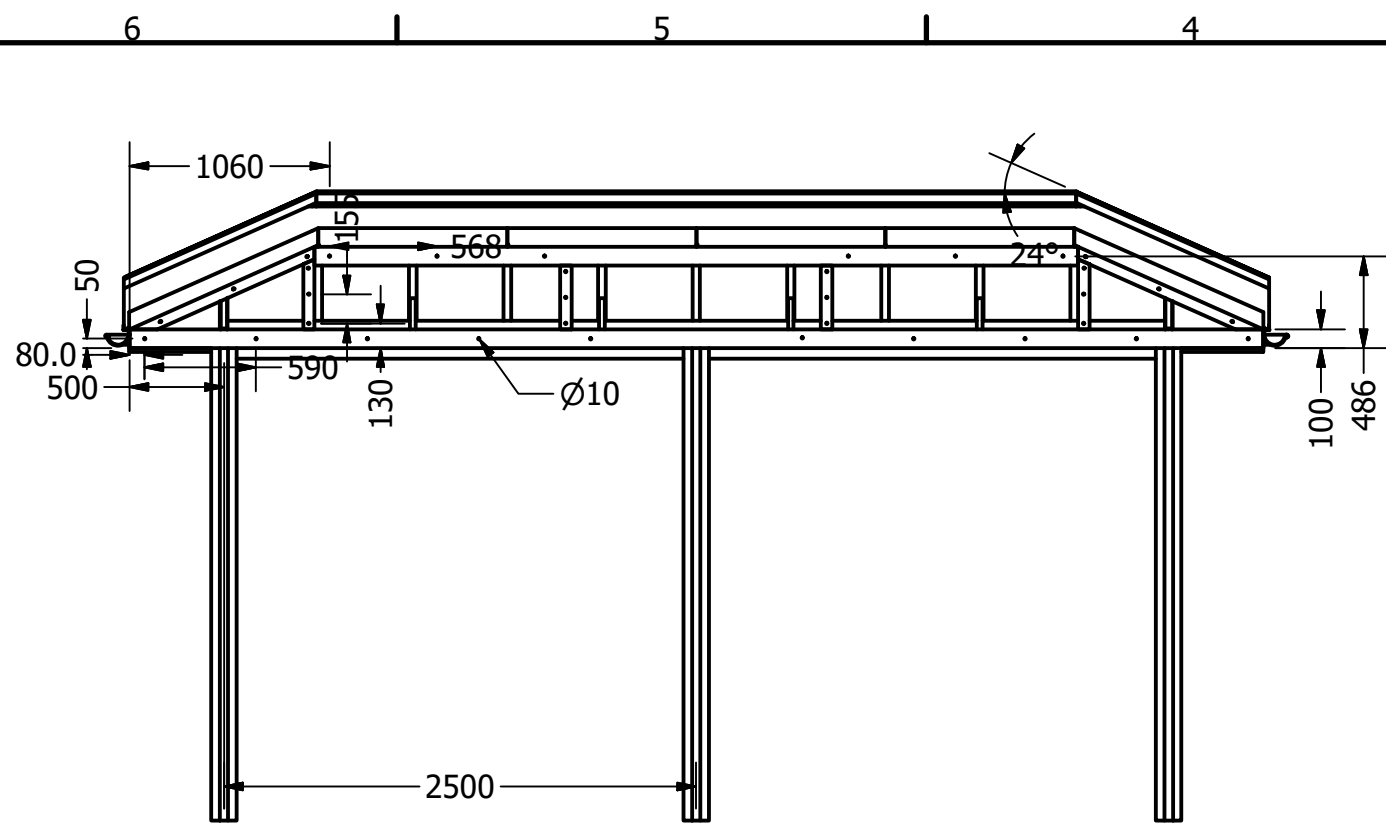

RITAD AV EddieWingren	2019-03-28	DESIGN TAK [®] <i>- gör entré</i>	
GODKÄND AV		TITEL	
TOLERANSER ± 2MM		Måttskiss Porch Hipped 4000x2000mm	
SKALA 1:40		STORLEK	
Tillverkas enligt: SS-EN:1090-3 EXC-2		A3	DWG NUMMER
ISO 10042:2005			Måttskiss_Porch_Hipped_4000
Kvalitetsnivå C			VERSION
			200
			Sheet 1 of 3

RITAD AV EddieWingren	2019-03-28	DESIGN TAK [®] <i>- gör entré</i>	
GODKÄND AV		TITEL	
TOLERANSER ± 2MM		Måttskiss Porch Hipped 5000x2000mm	
SKALA 1:40		STORLEK	
Tillverkas enligt: SS-EN:1090-3 EXC-2		A3	DWG NUMMER
ISO 10042:2005			Måttskiss_Porch_Hipped_5000
Kvalitetsnivå C			VERSION
			200
		Sheet 2 of 3	

RITAD AV EddieWingren	2019-03-28	DESIGN TAK [®] <i>- gör entré</i>	
GODKÄND AV		TITEL	
TOLERANSER ± 2MM		Måttskiss Porch Hipped 6000x2000mm	
SKALA 1:40		STORLEK	
Tillverkas enligt: SS-EN:1090-3 EXC-2		A3	DWG NUMMER
ISO 10042:2005			Mattskiss_Porch_Hipped_6000
Kvalitetsnivå C			VERSION
			200
			Sheet 3 of 3