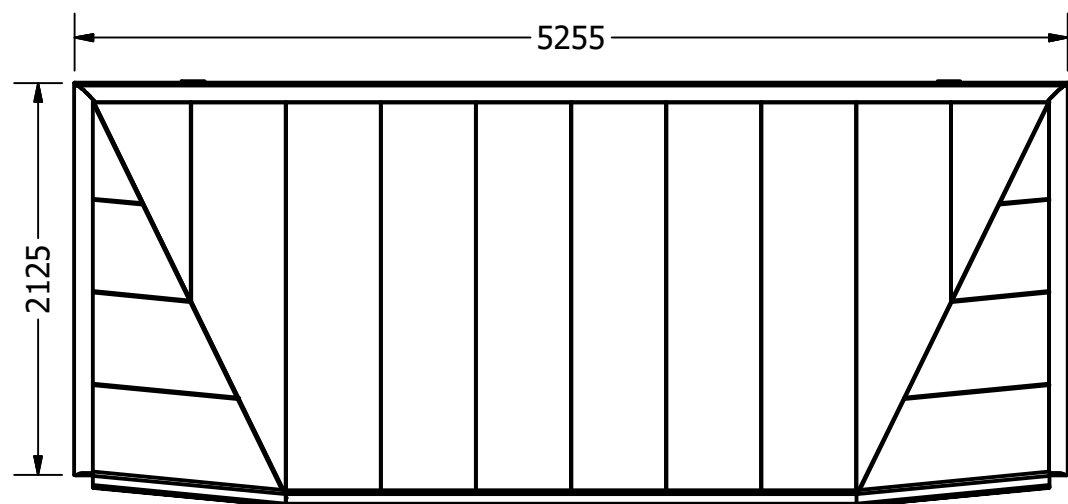

RITAD AV EddieWingren	2019-03-28	DESIGN TAK [®] <i>- gör entré</i>	
GODKÄND AV		TITEL	
TOLERANSER ± 2MM		Måttskiss Porch Hipped 4000x2000mm	
SKALA 1:40		STORLEK	
Tillverkas enligt: SS-EN:1090-3 EXC-2		A3	DWG NUMMER
ISO 10042:2005			Måttskiss_Porch_Hipped_4000
Kvalitetsnivå C			VERSION
			200
			Sheet 1 of 3

RITAD AV EddieWingren	2019-03-28	DESIGN TAK [®] <i>- gör entré</i>	
GODKÄND AV		TITEL	
TOLERANSER ± 2MM		Måttskiss Porch Hipped 5000x2000mm	
SKALA 1:40		STORLEK	
Tillverkas enligt: SS-EN:1090-3 EXC-2		A3	DWG NUMMER
ISO 10042:2005			Måttskiss_Porch_Hipped_5000
Kvalitetsnivå C			VERSION
			200
		Sheet 2 of 3	

RITAD AV EddieWingren	2019-03-28	DESIGN TAK [®] <i>- gör entré</i>	
GODKÄND AV		TITEL	
TOLERANSER ± 2MM		Måttskiss Porch Hipped 6000x2000mm	
SKALA 1:40		STORLEK	
Tillverkas enligt: SS-EN:1090-3 EXC-2		A3	DWG NUMMER
ISO 10042:2005			Mattskiss_Porch_Hipped_6000
Kvalitetsnivå C			VERSION
			200
			Sheet 3 of 3